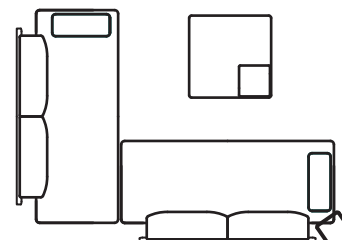

WO

布 ¥173,800   ¥205,700   ¥192,500   ¥215,050   ¥213,840   ¥232,540

革 ¥314,050   ¥355,300   ¥351,450   ¥374,000   ¥354,090   ¥391,490

WN

布 ¥196,900   ¥237,270   ¥215,600   ¥246,620   ¥249,480   ¥268,180

革 ¥337,150   ¥386,870   ¥374,550   ¥405,570   ¥389,730   ¥427,130